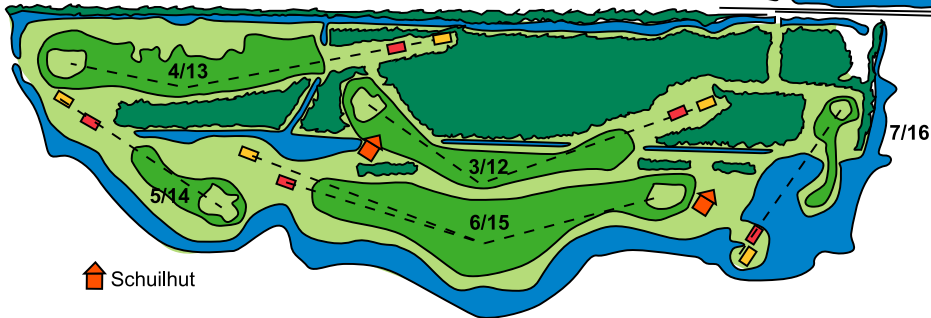

Heidemeer *golfclub*

Heidemeer 2
8445 SB Heerenveen
Telefoon: 0513 - 636 519